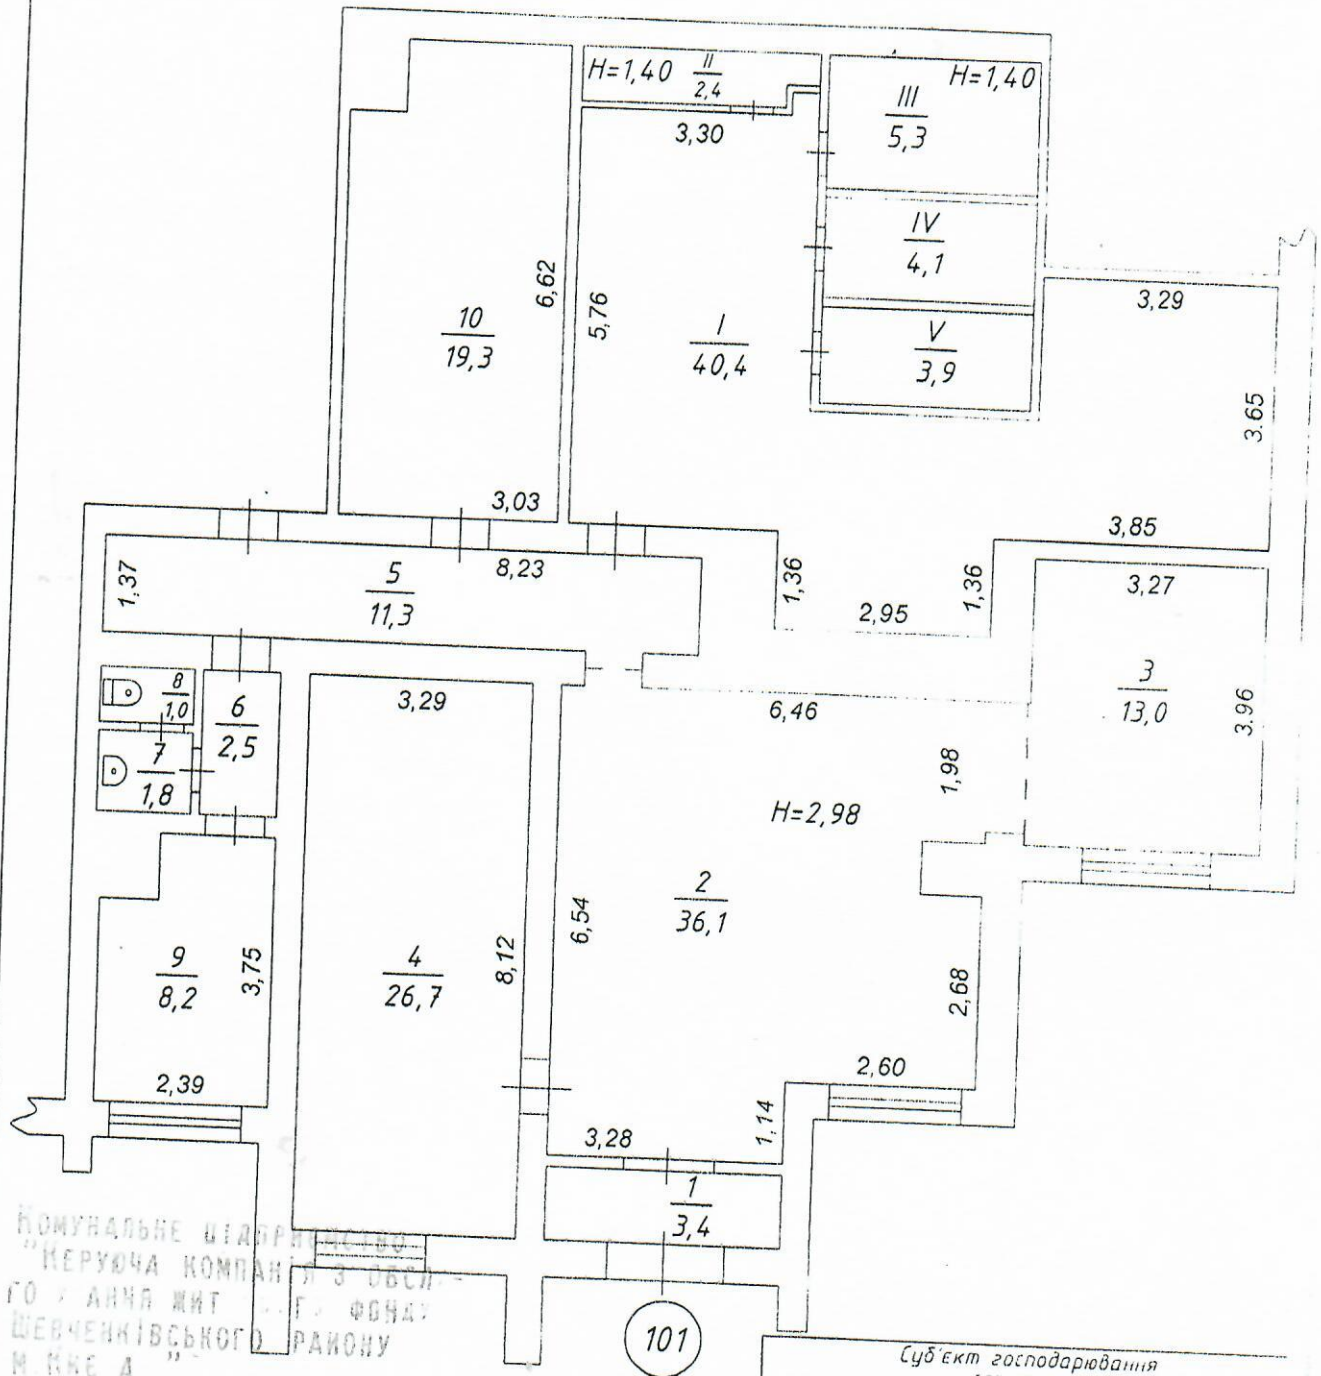

# ПЛАН

нежилих приміщень вбудованих у житловий будинок

вулиця Щусєва буд. № 34/1  
 місто Київ  
 район Шевченківський

Масштаб 1 : 100

Цоколь Літ. А

КОМУНАЛЬНЕ ПІДПРИЄМСТВО  
 "КЕРУЮЧА КОМПАНІЯ" З ОБСЛУГОВУВАННЯ  
 ГОСПОДАРСТВА ЖИТ. ПОВ. ФОНДУ  
 ШЕВЧЕНКІВСЬКОГО РАЙОНУ  
 М. КИЇВ А  
 ВУЛ. БІЛОРУСЬКА, 1 М. КИЇВ  
 04050 ВІДДІЛ ОРЕНДИ