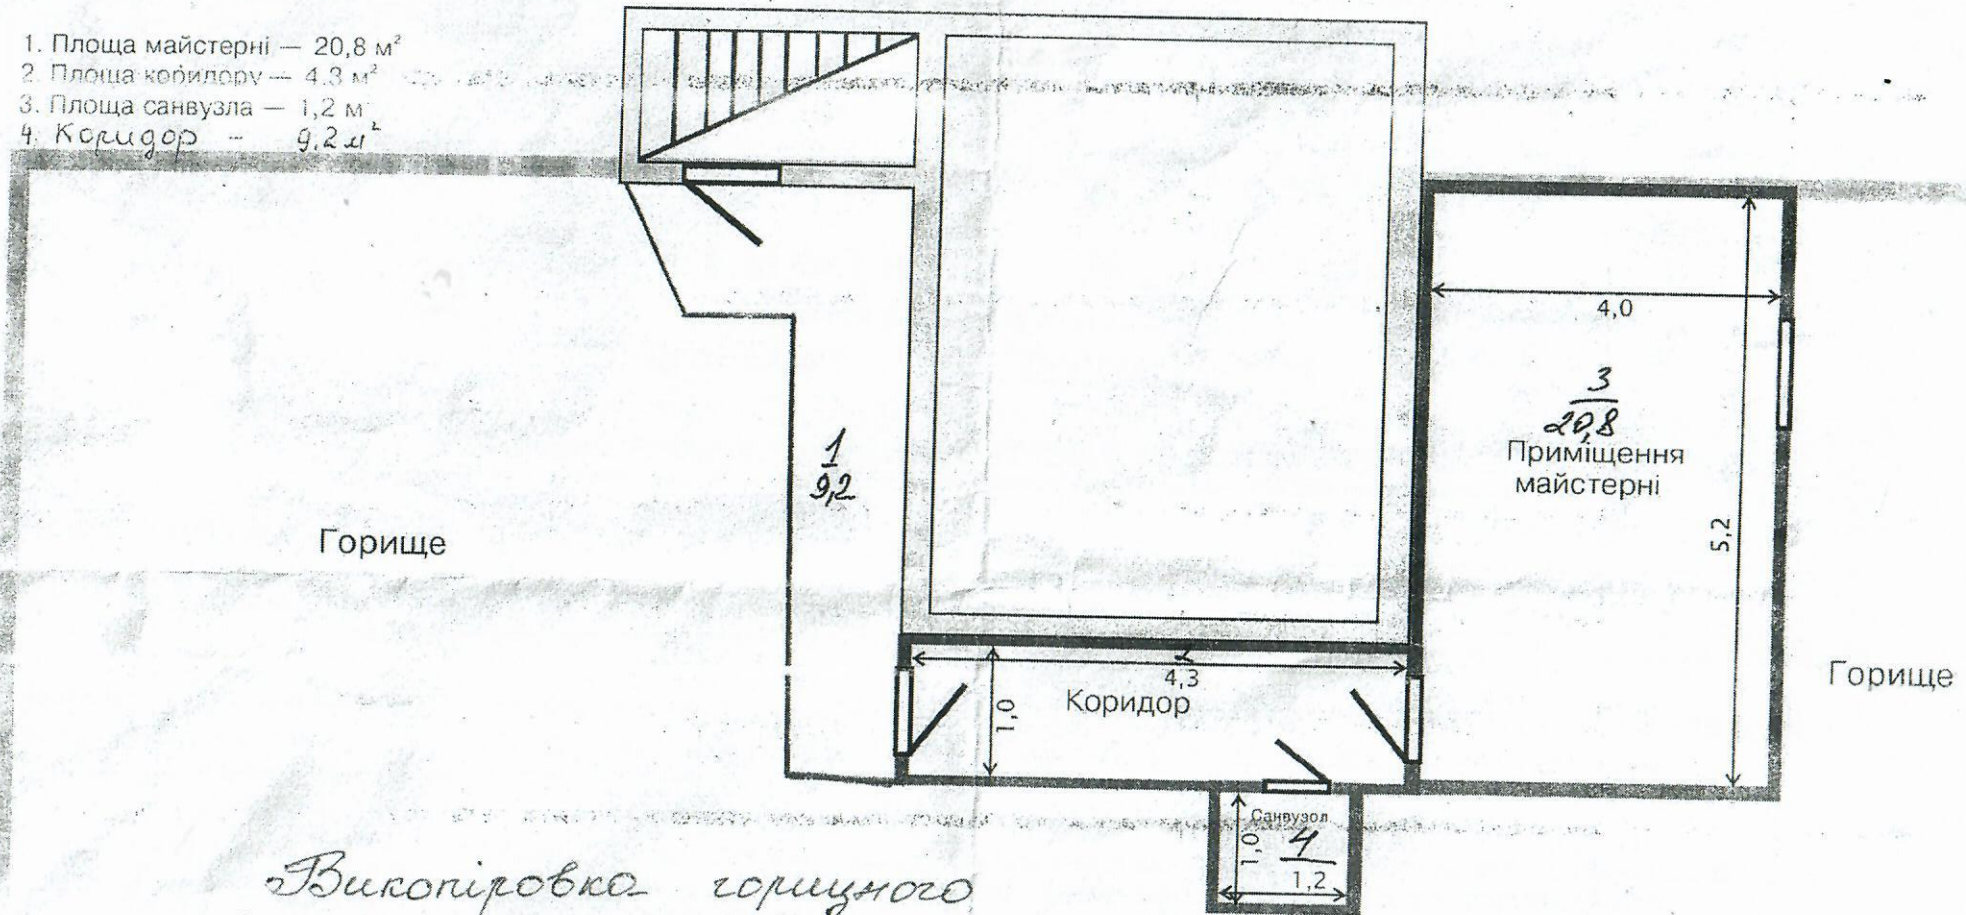

Поперховий план творчої майстерні
 вул. Малопадвальна, 4, кв. 24-а
 загальна площа 35,5 м²

- 1. Площа майстерні — 20,8 м²
- 2. Площа коридору — 4,3 м²
- 3. Площа санвузла — 1,2 м²
- 4. Коридор — 9,2 м²

Викопіровка горішнього приміщення пл. 35,5 м² по вул. М. Підвальна 4.

майстер *[Signature]* О. І. Фашка

Фотографії об'єкта оцінки